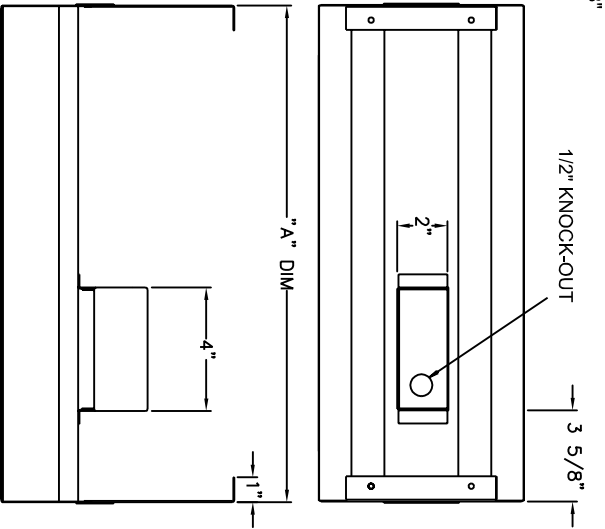

CLEARANCE FROM COMBUSTIBLES

MODEL	"A" DIM.	WATTS	VOLTS	AMPS	BTU's
W512	19"	500	120	4.2	1706
W7512	19"	750	120	6.3	2559
W1012	33"	1000	120	8.3	3412
W1512	33"	1500	120	12.5	5118
W2024	39"	2000	240	8.3	6824
W2524	39"	2500	240	10.4	8530
W3024	61 1/4"	3000	240	12.5	10236
W4024	61 1/4"	4000	240	16.7	13648
WD4024	39"	4000	240	16.7	13648
WDS024	39"	5000	240	20.8	17060
WD6024	61 1/4"	6000	240	25	20472
WDS8024	61 1/4"	8000	240	33.4	27296

DATE: Aug. 5, 2008
 DRAWN BY: MJD
 SCALE: NONE