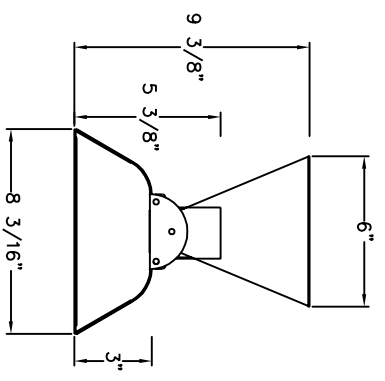

CLEARANCE FROM COMBUSTIBLES

MODEL	"A" DIM.	WATTS	VOLTS	AMPS	BTU's
W512	19"	500	120	4.2	1706
W7512	19"	750	120	6.3	2559
W1012	33"	1000	120	8.3	3412
W1512	33"	1500	120	12.5	5118
W2024	39"	2000	240	8.3	6824
W2524	39"	2500	240	10.4	8530
W3024	61 1/4"	3000	240	12.5	10236
W4024	61 1/4"	4000	240	16.7	13648
WD4024	39"	4000	240	16.7	13648
WDS024	39"	5000	240	20.8	17060
WD6024	61 1/4"	6000	240	25	20472
WDS8024	61 1/4"	8000	240	33.4	27296

DATE: Aug. 5, 2008
 DRAWN BY: MJD
 SCALE: NONE