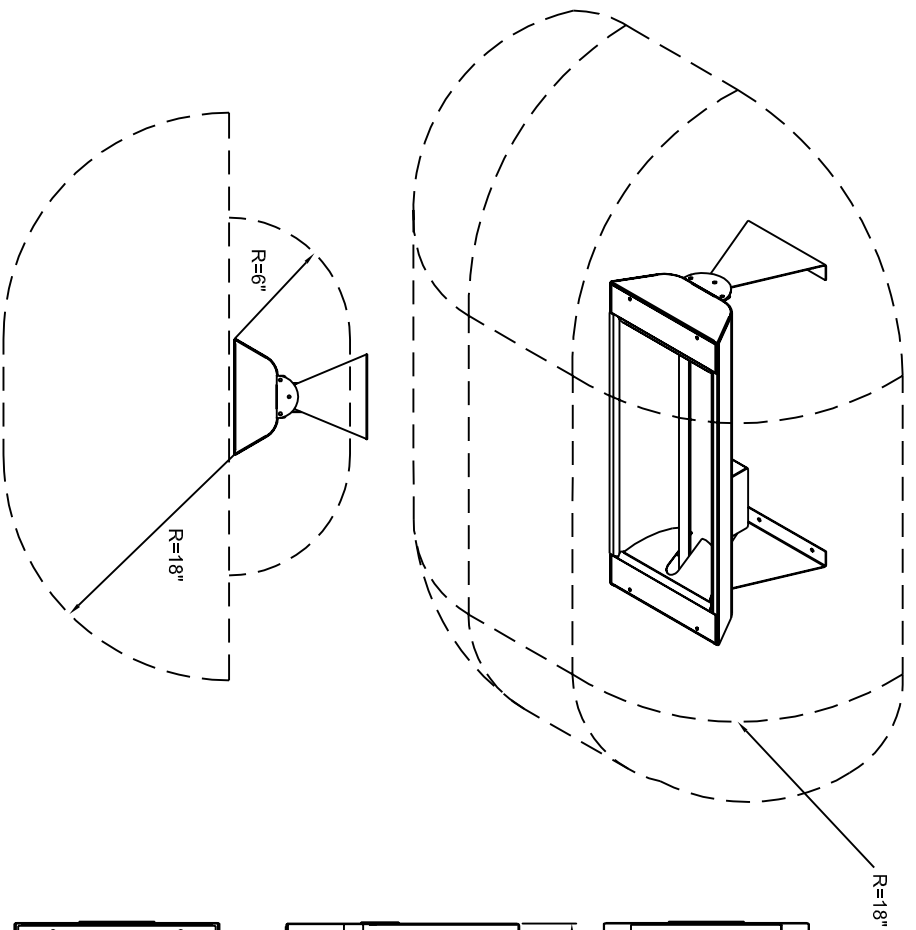

CLEARANCE FROM COMBUSTIBLES

MODEL	"A" DIM.	WATTS	VOLTS	AMPS	BTU's
W512	19"	500	120	4.2	1706
W7512	19"	750	120	6.3	2559
W1012	33"	1000	120	8.3	3412
W1512	33"	1500	120	12.5	5118
W2024	39"	2000	240	8.3	6824
W2524	39"	2500	240	10.4	8530
W3024	61 1/4"	3000	240	12.5	10236
W4024	61 1/4"	4000	240	16.7	13648
WD4024	39"	4000	240	16.7	13648
WDS024	39"	5000	240	20.8	17060
WD6024	61 1/4"	6000	240	25	20472
WDS8024	61 1/4"	8000	240	33.4	27296

DATE: Aug. 5, 2008
 DRAWN BY: MJD
 SCALE: NONE